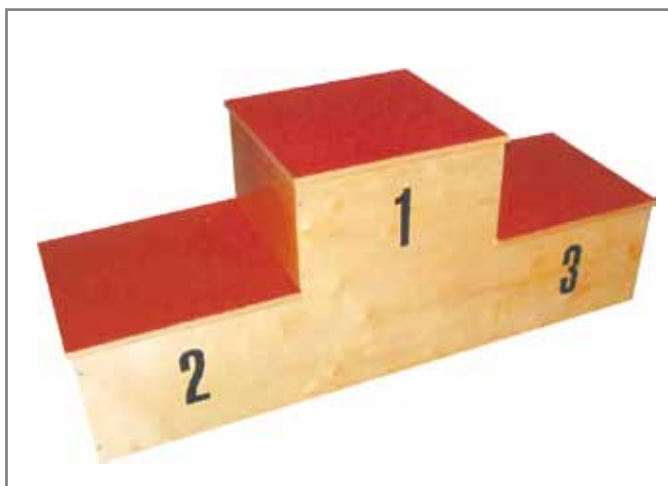

certyfikat
cobrabid
BBC

sztuczna skóra

GRZYBEK GIMNASTYCZNY

nr art.	cena netto	cena brutto
66-96120	1265,86	1557,-

certyfikat
cobrabid
BBC

sztuczna skóra

KOŃ GIMNASTYCZNY

reg. wysokości:	nr art.	cena netto	cena brutto
110-170 mm	66-96121	3145,53	3869,-