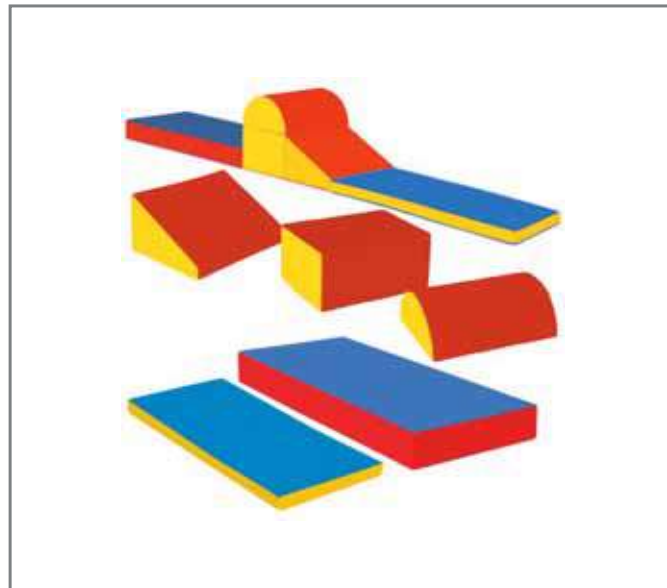

MEBELKI PROSTE			
nr art.		cena netto	cena brutto
66-088089	6 elementów	938,21	1154,-

ŚCIEŻKA GIMNASTYCZNA			
nr art.		cena netto	cena brutto
66-088086	5 elementów	1257,72	1547,-

Zestaw mebelków prostych stanowi świetne uzupełnienie sal przedszkolnych i kątek zabaw - nie zajmują dużo miejsca, a ich podobieństwo do "dużych mebli" sprawia, że dzieci jeszcze chętniej z nich korzystają. Praktyczne i funkcjonalne mebelki oferujemy w trwałym obszyciu skajowym - to wytrzymały, mocny i odporny na ścieranie materiał, który łatwo utrzymać w czystości.

Standardowy zestaw składa się z sześciu elementów:

- kanapka narożna
- kanapka 120cm
- kanapka 80 cm
- fotelik
- pufa
- stoliczek

Kolorystyka może różnić się od zaprezentowanej na zdjęciach.

5 elementowa ścieżka gimnastyczna składa się z pięciu niezależnych części łączonych trwałym, mocnym rzepem. Dwa materace dopasowane szerokością do pozostałych elementów świetnie amortyzują upadek, ale mogą być także używane oddzielnie. Wszystkie elementy w dolnej części wykonane są z tkaniny antypoślizgowej, dzięki czemu po ustawieniu ścieżki kształtki się nie przesuwają. Tkanina antypoślizgowa zapewnia kształtkom przyczepność i sprawia, że wszystkie elementy zachowują stabilność podczas wykonywania ćwiczeń.

Wymiary elementów ścieżki zdrowia:

- klin 40 x 60 x 80 x 10 cm
- półwalec 30 x 60 x 80 cm
- prostopadłościan 40 x 60 x 80 cm
- materac 100 x 80 x 200 cm
- gruby materac 200 x 80 x 20 cm