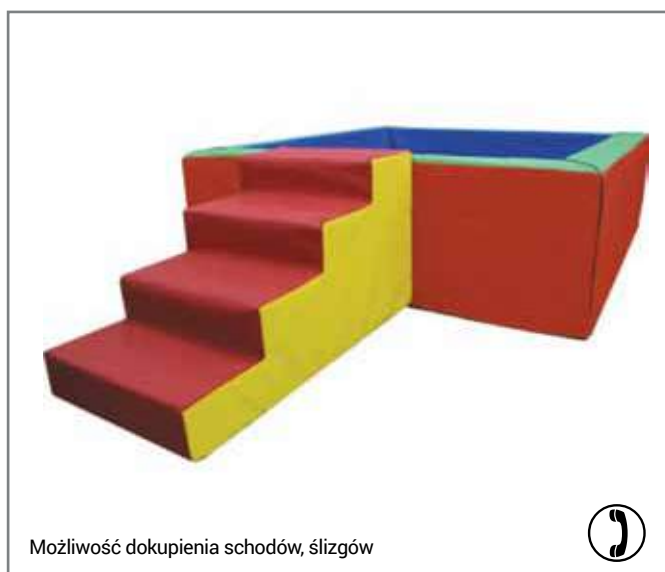

Suchy basen to nieodzowny element każdej sali zabaw. Bezpieczny, kolorowy basen zachęci każdego malucha do ćwiczeń i zabaw.

Basen produkowany jest z pianki o podwyższonej gęstości - zapewnia to **sprężystość i wytrzymałość** jego ścian.

Cechy suchego basenu:

- podwójnie wzmocniana podłoga
- biza wszywana w każdym narożniku
- mocny, odporny na zniszczenia materiał
- łatwy do rozłożenia
- możliwy zakup schodów i ślizgów dopasowanych wysokością do basenu
- możliwy zakup dodatkowych piłeczek o średnicy 7 i 8 cm

SUCHY BASEN I WYPOSAŻENIE

nr art.	wymiar	cena netto	cena brutto
66-088070	165 cm	1215,48	1495,-
66-088071	165 cm z piłeczkami (2000 piłek 7 cm)	2018,70	2483,-
66-088072	200 cm	1395,12	1716,-
66-088073	200 cm z piłeczkami (3000 piłek 7 cm)	2631,71	3237,-
66-088074	300 cm	1743,90	2145,-
66-088075	300 cm z piłeczkami (4500 piłek 8 cm)	3477,24	4277,-

Kolorystyka może różnić się od zaprezentowanej na zdjęciach